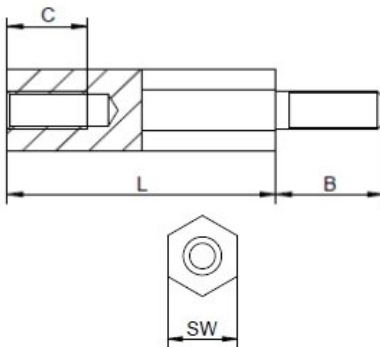

Material:	Edelstahl 1.4305
(L) Länge mm:	25,0
Gewinde:	M5
(B) Außengewindelänge mm:	8,0
Gewindefreistich nach DIN 76-B:	Ja
(C) Innengewindetiefe mm:	10,0
(SW) Schlüsselweite mm:	8
RoHS III-konform:	Ja
MOQ:	100

Abbildungen ggf. ähnlich

Für eine individuelle Beratung kontaktieren Sie uns
gerne per E-Mail: info@hstronic-gmbh.de

Änderungen und Irrtümer vorbehalten.