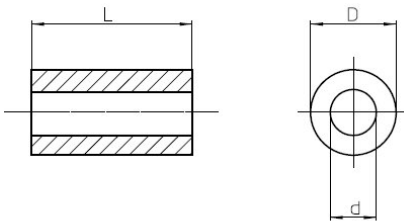

Material:	Edelstahl 1.4305
(L) Länge mm:	18,0; 20,0; 25,0; 30,0; 6,0; 7,0; 17,0; 16,0; 28,0; 2,0; 4,0; 21,0; 5,0; 8,0; 10,0; 12,0; 15,0
(D) Außendurchmesser mm:	10,0
(d) Innendurchmesser mm:	6,4
RoHS III-konform:	Ja
MOQ:	100

Abbildungen ggf. ähnlich

Für eine individuelle Beratung kontaktieren Sie uns
gerne per E-Mail: info@hstronic-gmbh.de

Änderungen und Irrtümer vorbehalten.