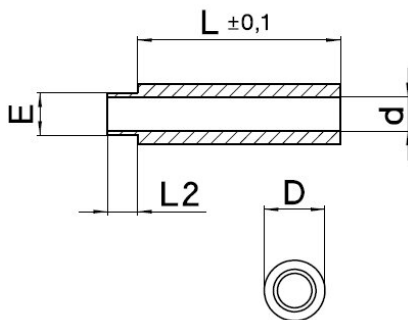

Artikeldatenblatt

Distanzhülse Kunststoff steckbar Ø8,0x2,5 Innendurchmesser Ø6,5

Artikelnummer: AS-10-65

Material:	Polyamid 6 GV
Farbe:	schwarz
(L) Länge mm:	5,0; 8,0; 10,0; 15,0; 20,0; 25,0; 30,0; 6,0; 9,0; 14,0; 2,0; 3,0; 4,0
(D) Außendurchmesser mm:	10,0
(d) Innendurchmesser mm:	6,5
(E) steckbar mm:	Ø8,0
(L2) Länge mm:	2,5
Eigenschaften:	Steckbar- abgesetzt auf 8 mm
RoHS III-konform:	Ja
MOQ:	100

Abbildungen ggf. ähnlich

Für eine individuelle Beratung kontaktieren Sie uns gerne per E-Mail: info@hstronic-gmbh.de

Änderungen und Irrtümer vorbehalten.