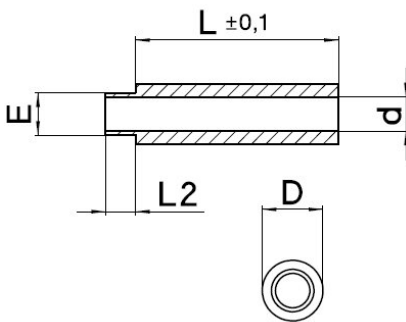

Artikeldatenblatt

Distanzhülse Kunststoff steckbar Ø3,1x0,3 Innendurchmesser Ø2,2

Artikelnummer: AS-4-22

Material:	Polyamid 6 GV
Farbe:	schwarz
(L) Länge mm:	14,0; 2,0; 3,0; 4,0; 5,0; 8,0; 10,0; 15,0; 6,0; 9,0
(D) Außendurchmesser mm:	4,0
(d) Innendurchmesser mm:	2,2
(E) steckbar mm:	Ø3,1
(L2) Länge mm:	0,3
Eigenschaften:	Steckbar- abgesetzt auf 3,1 mm
RoHS III-konform:	Ja
MOQ:	100

Abbildungen ggf. ähnlich

Für eine individuelle Beratung kontaktieren Sie uns gerne per E-Mail: info@hstronic-gmbh.de

Änderungen und Irrtümer vorbehalten.