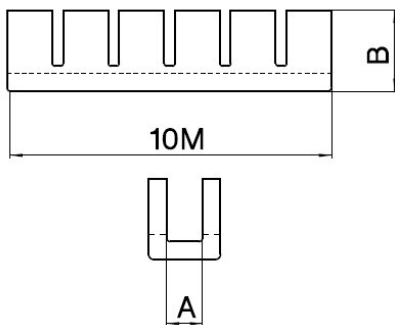

Für eine individuelle Beratung kontaktieren Sie uns gerne per E-Mail: info@hstronic-gmbh.de

Änderungen und Irrtümer vorbehalten.