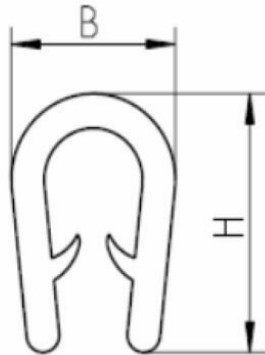

Material:	Weich PVC mit eingebettetem Stahlklemmband Toleranzen nach DIN 16941 3A
Farbe:	weißgrau
Ausführung:	A
Klemmbereich:	1,0 - 2,5 mm
(H) mm:	9,5
(B) mm:	6,5
RoHS konform:	Ja
VPE in Meter:	5

Abbildungen ggf. ähnlich

Für eine individuelle Beratung kontaktieren Sie uns
gerne per E-Mail: info@hstronic-gmbh.de

Änderungen und Irrtümer vorbehalten.