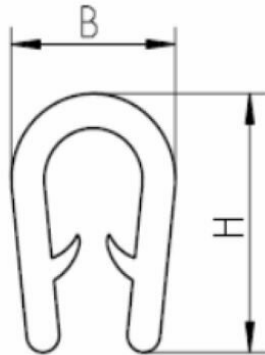

Material:	Weich PVC mit eingebettetem Stahlklemmband Toleranzen nach DIN 16941 3A
Farbe:	weißgrau
Ausführung:	A
Klemmbereich:	1,0 - 2,5 mm
(H) mm:	9,5
(B) mm:	6,5
RoHS konform:	Ja
VPE in Meter:	100

Abbildungen ggf. ähnlich

Für eine individuelle Beratung kontaktieren Sie uns
gerne per E-Mail: info@hstronic-gmbh.de

Änderungen und Irrtümer vorbehalten.