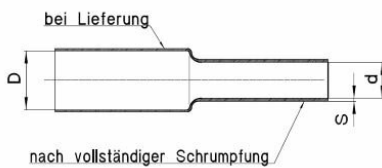

Artikeldatenblatt

Schrumpfschlauch Schrumpfrate 3:1 RS3 Serie Box; 1,5 mm / 0,5 mm

Artikelnummer: HS-RS3-015-BOX

Abbildungen ggf. ähnlich

Material:	Vernetztes Polyolefin
Farbe:	schwarz
Abm. D Zoll:	1/16
Ø vor Schrumpfung / Ø nach	1,5 mm / 0,5 mm
Schrumpfung:	
Wandstärke nach vollständiger	0,45
Schrumpfung (mm):	
Min. Schrumpftemperatur:	70°C
Temperatur zur vollständigen	120°C
Schrumpfung:	
Betriebstemperatur :	-55°C bis + 125°C
Zulassung:	UL, CSA
RoHS III-konform:	Ja
VPE in Meter:	15