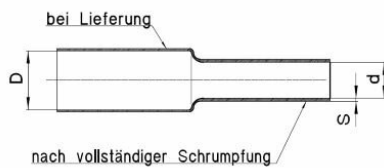

Artikeldatenblatt

Schrumpfschlauch Schrumpfrate 3:1 RS3 Serie Box; 24,0 mm / 8,0 mm

Artikelnummer: HS-RS3-240-BOX

Abbildungen ggf. ähnlich

Material:	Vernetztes Polyolefin
Farbe:	schwarz
Abm. D Zoll:	1
Ø vor Schrumpfung / Ø nach Schrumpfung:	24,0 mm / 8,0 mm
Wandstärke nach vollständiger Schrumpfung (mm):	1,00
Min. Schrumpftemperatur:	70°C
Temperatur zur vollständigen Schrumpfung:	120°C
Betriebstemperatur :	-55°C bis + 125°C
Zulassung:	UL, CSA
RoHS III-konform:	Ja
VPE in Meter:	5