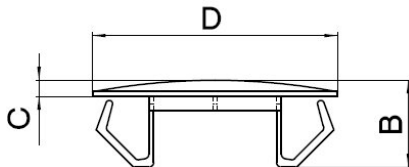

Material:	ABS
Montageloch Ø mm | Gehäuse	15,0 - 17,5
Zubehör:	
Wandstärke mm:	0,8 - 3,2
(D) mm:	21,5
(B) mm:	12,0
(C) mm:	1,6
Eigenschaften:	großer Toleranzbereich
RoHS konform:	Ja
VPE:	1000

Abbildungen ggf. ähnlich

Für eine individuelle Beratung kontaktieren Sie uns gerne per E-Mail: info@hstronic-gmbh.de

Änderungen und Irrtümer vorbehalten.