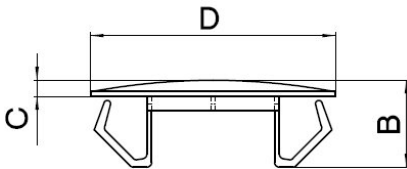

Material:	ABS
Montageloch Ø mm | Gehäuse	22,0 - 25,5
Zubehör:	
Wandstärke mm:	0,8 - 3,2
(D) mm:	32,5
(B) mm:	13,6
(C) mm:	1,6
Eigenschaften:	großer Toleranzbereich
RoHS konform:	Ja
VPE:	1000

Abbildungen ggf. ähnlich

Für eine individuelle Beratung kontaktieren Sie uns gerne per E-Mail: info@hstronic-gmbh.de

Änderungen und Irrtümer vorbehalten.