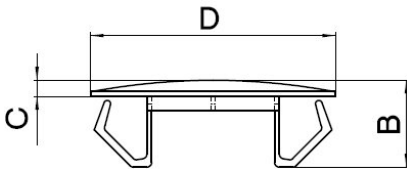

Material:	ABS
Montageloch Ø mm | Gehäuse	27,0 - 32,5
Zubehör:	
Wandstärke mm:	0,8 - 3,2
(D) mm:	35,0
(B) mm:	13,6
(C) mm:	2,1
Eigenschaften:	großer Toleranzbereich
RoHS konform:	Ja
VPE:	1000

Abbildungen ggf. ähnlich

Für eine individuelle Beratung kontaktieren Sie uns gerne per E-Mail: info@hstronic-gmbh.de

Änderungen und Irrtümer vorbehalten.