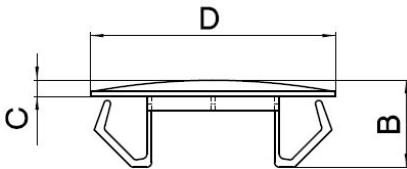

Material:	ABS
Montageloch Ø mm | Gehäuse	44,5 - 49,0
Zubehör:	
Wandstärke mm:	0,8 - 3,2
(D) mm:	52,0
(B) mm:	13,6
(C) mm:	2,1
Eigenschaften:	großer Toleranzbereich
RoHS konform:	Ja
VPE:	1000

Abbildungen ggf. ähnlich

Für eine individuelle Beratung kontaktieren Sie uns gerne per E-Mail: info@hstronic-gmbh.de

Änderungen und Irrtümer vorbehalten.