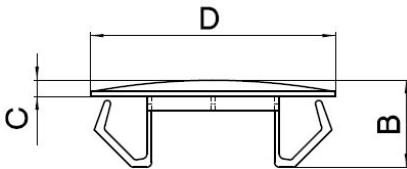

Material:	ABS
Montageloch Ø mm | Gehäuse	9,5 - 11,0
Zubehör:	
Wandstärke mm:	0,8 - 3,2
(D) mm:	16,0
(B) mm:	12,6
(C) mm:	1,6
Eigenschaften:	großer Toleranzbereich
RoHS konform:	Ja
VPE:	1000

Abbildungen ggf. ähnlich

Für eine individuelle Beratung kontaktieren Sie uns gerne per E-Mail: info@hstronic-gmbh.de

Änderungen und Irrtümer vorbehalten.